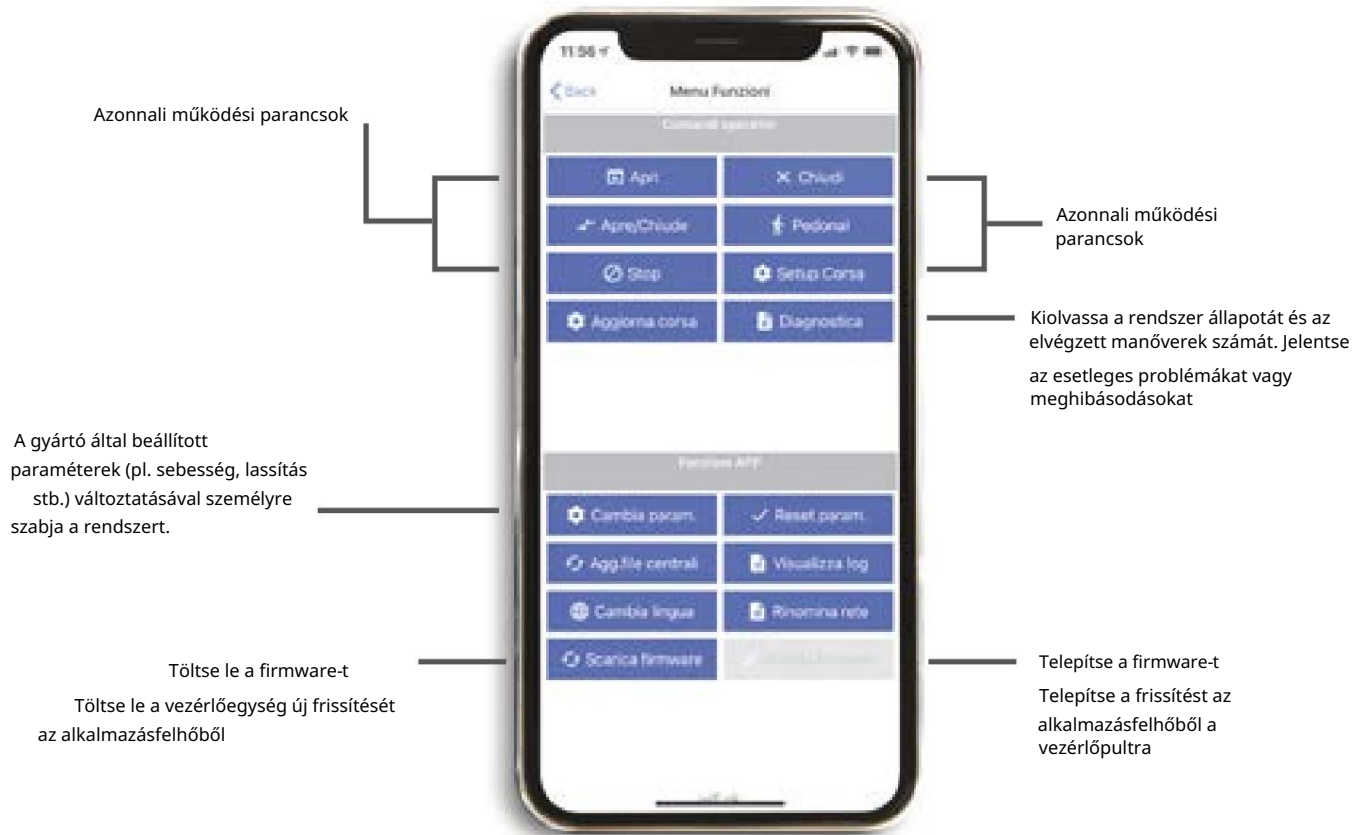

T-WIFI

Wi-Fi csatlakozási eszköz a
TauApp alkalmazás

250T-WIFI

Eszköz a 2,4 GHz-es Wi-Fi kapcsolathoz, amely lehetővé teszi az okostelefon számára a vezérlőegységek távvezérlését és programozását a TauApp segítségével.

Előnyök:

- a vezérlőegység kényelmes programozása, frissítése és ellenőrzése az okostelefon képernyőjén a csatlakozó csatlakoztatásával T-WIFI eszközt a megfelelő csatlakozóba
- minden funkció minden részletében le van írva, hogy a telepítő kéznél legyen minden, amire szüksége van

TAUAPP

Elérhető:

- vállaltam be

Professz

App

A VEZÉRLŐ OKOS ALKALMAZÁS ÖSSZES AUTOMATIKÁJA

A TauApp lehetővé teszi az automatizálás vezérlését közvetlenül okostelefonjáról, anélkül, hogy közvetlenül a telepítésen kellene működnie. A TauApp-nak köszönhetően ellenőrizheti a vezérlőpanel állapotát, elindíthatja az automatizálást és módosíthatja, mentheti vagy másolhatja a beállításait.

NEM KELL KIMENNI, ÉS ROSSZ IDÓJÁRÁSI KÖRÜLMÉNYEKSEL MEGJAVÍTANI A KAPUKEZELŐT!

A TauApp egyszerű és intuitív. Jelent minden lehetséges automatizálási problémát, hogy a technikus gyors és szakszerű távsegítséget tudjon végezni.